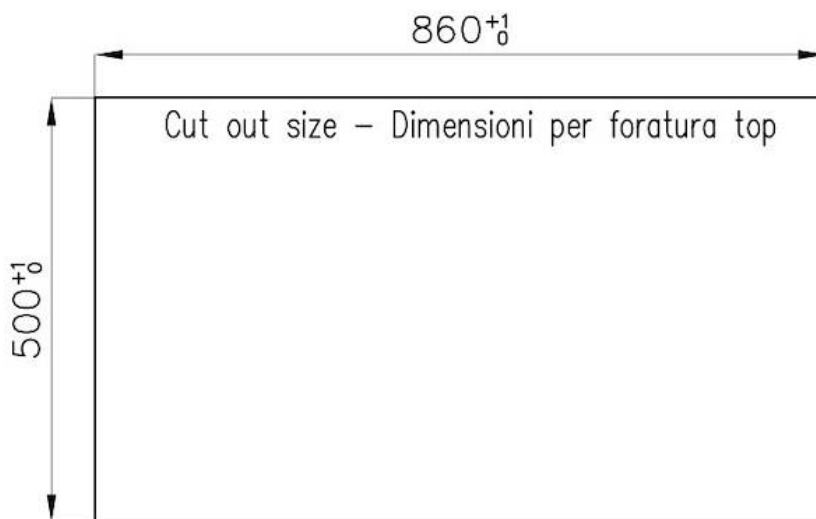

MITGELIEFERT

1 x Wok-Halter aus Gusseisen
9601 727

TECHNISCHE DATEN

FT

FTS

GALERIE

GELIEFERT

Wok-Halter aus Gusseisen
9601 727